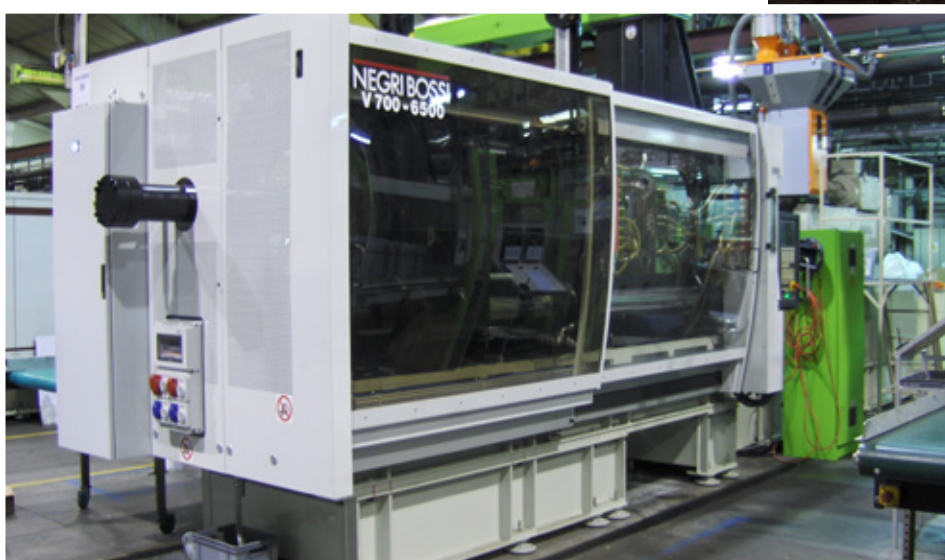

Duurzaam ondernemen.

Herbruikbaar en recycleerbaar

—
Alle producten die onze site verlaten zijn herbruikbaar en 100% recycleerbaar. Bovendien verbinden we ons ertoe onze producten op het einde van hun levensduur terug te nemen. Versleten bakken en pallets worden vermalen. De vermalen kunststof hergebruiken we voor de fabricage van plastic pallets.

Besparend op transport

—
Onze plooibare, stapelbare en nestbare oplossingen zijn uitgekend om te besparen op transport. Zo helpen we het aantal vrachtwagens op de weg te verminderen.

Zuivere grondstoffen

—
Wij denken aan het milieu en willen actief bijdragen aan een duurzame toekomst. Dat begint al bij de nauwkeurige selectie van onze grondstoffen. Wij kiezen voor zuivere grondstoffen voor de productie van onze plastic bakken.